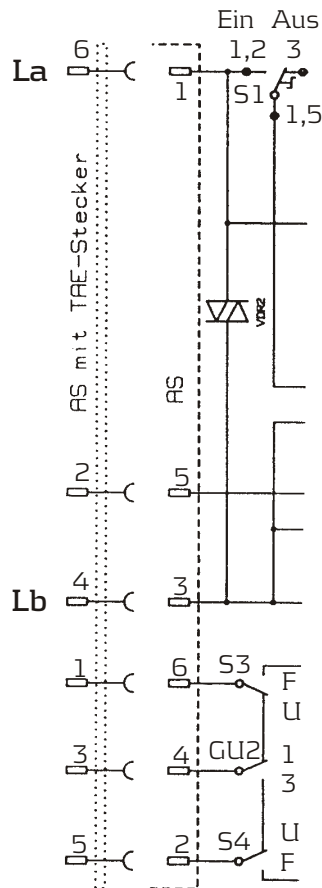

Fernsprechtischapparat OB 92

Art.-Nr.: 60260

Produktbeschreibung:

- elektronische Sprechschaltung
- Rufstromerzeugung durch Kurbelinduktor
- bei abgehendem Rufsignal: Mithören abschaltbar
- Batterie - Zustandsanzeige
- Batteriekammern ohne Werkzeug zugänglich
(durch Niederdrücken und Verschieben in Pfeilrichtung der transparenten Abdeckung auf der Gehäuse-Oberseite)
- Anschluß an TAE - Dose (Steckanschluss)
- Anschlussschnur 3m (wahlweise 1m) geräteseitig steckbar
- wahlweise Anschlussmöglichkeit der steckbaren Handapparateschnur
 - an der linken Geräteseite
 - an der hinteren Geräteseite
- Energiezuführung wahlweise:
 - Batteriespeisung
 - Fremdspeisung
- Griffmulde zum Tragen des Apparates
- Gehäuse: ABS schlagfest, antistatisch
- rutschfeste Gummifüße
- Farbe: altweiss
- Lieferzustand:
 - mit dynamischer Hör- und Sprechkapsel
 - ohne Batterien: benötigt werden 2 Stück Monozellen

Anwendungsbeispiel:

- Fernsprechapparat in Fernmeldekästen
- Endstellen im Ortsbatteriebetrieb

Hauptabmessungen:

Befestigungsmasse:

Änderungen vorbehalten.

OB 92

Anschlussbelegung

Anschaltschema

Draufsicht Leiterplatte

Für normalen Betrieb wird nur Anschluß La und Lb benötigt, d.h. der OB 92 wird 2-polig an das Ortsbatterie-Fernsprechnet (oder den nächsten OB 92 angeschlossen)

Alle anderen Anschlüsse werden für spezielle Anwendungen des Bahnbetriebes benötigt.

GU - aufgelegt gezeichnet

Schalter S2 - S4

F = Fernspeisung

U = Umschaltkontakt (Lieferzustand)

ACHTUNG: Bei Fernspeisung sind im Batteriefach sich befindende Zellen zu entfernen!

Bei Fernspeisung bitte beachten: Der Arbeitsbereich liegt hier zwischen 4 Volt und 30 Volt Gleichstrom!