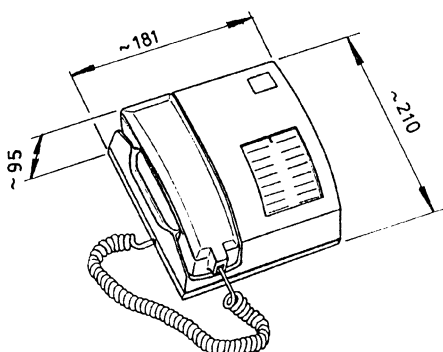

Fernsprechtischapparat OB 92

Art.-Nr.: 60260

Produktbeschreibung:

- elektronische Sprechschaltung
- Rufstromerzeugung durch Kurbelinduktor
- bei abgehendem Rufsignal: Mithören abschaltbar
- Batterie - Zustandsanzeige
- Batteriekammern ohne Werkzeug zugänglich
(durch Niederdrücken und Verschieben in Pfeilrichtung der transparenten Abdeckung auf der Gehäuse-Oberseite)
- Anschluß an TAE - Dose (Steckanschluss)
- Anschlussschnur 3m (wahlweise 1m) geräteseitig steckbar
- wahlweise Anschlussmöglichkeit der steckbaren Handapparateschnur
 - an der linken Geräteseite
 - an der hinteren Geräteseite
- Energiezuführung wahlweise:
 - Batteriespeisung
 - Fremdspeisung
- Griffmulde zum Tragen des Apparates
- Gehäuse: ABS schlagfest, antistatisch
- rutschfeste Gummifüße
- Farbe: altweiss
- Lieferzustand:
 - mit dynamischer Hör- und Sprechkapsel
 - ohne Batterien: benötigt werden 2 Stück Monozellen

Anwendungsbeispiel:

- Fernsprechapparat in Fernmeldekästen
- Endstellen im Ortsbatteriebetrieb

Hauptabmessungen:

Befestigungsmasse:

Änderungen vorbehalten.

OB 92

Anschlussbelegung

Anschaltschema