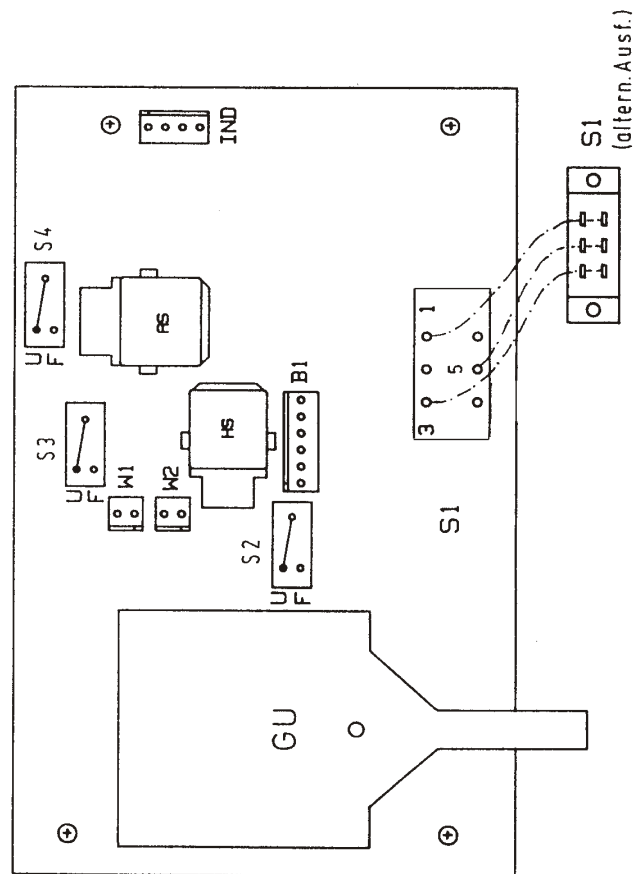

Fernsprechtischapparat OB 92

Art.-Nr.: 60260

Produktbeschreibung:

- elektronische Sprechschaltung
- Rufstromerzeugung durch Kurbelinduktor
- bei abgehendem Rufsignal: Mithören abschaltbar
- Batterie - Zustandsanzeige
- Batteriekammern ohne Werkzeug zugänglich
(durch Niederdrücken und Verschieben in Pfeilrichtung der transparenten Abdeckung auf der Gehäuse-Oberseite)
- Anschluß an TAE - Dose (Steckanschluss)
- Anschlussschnur 3m (wahlweise 1m) geräteseitig steckbar
- wahlweise Anschlussmöglichkeit der steckbaren Handapparateschnur
 - an der linken Geräteseite
 - an der hinteren Geräteseite
- Energiezuführung wahlweise:
 - Batteriespeisung
 - Fremdspeisung
- Griffmulde zum Tragen des Apparates
- Gehäuse: ABS schlagfest, antistatisch
- rutschfeste Gummifüße
- Farbe: altweiss
- Lieferzustand:
 - mit dynamischer Hör- und Sprechkapsel
 - ohne Batterien: benötigt werden 2 Stück Monozellen

Anwendungsbeispiel:

- Fernsprechapparat in Fernmeldekästen
- Endstellen im Ortsbatteriebetrieb

Hauptabmessungen:

Befestigungsmasse:

Änderungen vorbehalten.

OB 92

Anschlussbelegung

Anschaltschema

Draufsicht Leiterplatte

Für normalen Betrieb wird nur Anschluß La und Lb benötigt, d.h. der OB 92 wird 2-polig an das Ortsbatterie-Fernsprechnet (oder den nächsten OB 92 angeschlossen)

Alle anderen Anschlüsse werden für spezielle Anwendungen des Bahnbetriebes benötigt.

GU - aufgelegt gezeichnet

Schalter S2 - S4

F = Fernspeisung

U = Umschaltkontakt (Lieferzustand)

ACHTUNG: Bei Fernspeisung sind im Batteriefach sich befindende Zellen zu entfernen!

Bei Fernspeisung bitte beachten: Der Arbeitsbereich liegt hier zwischen 4 Volt und 30 Volt Gleichstrom!