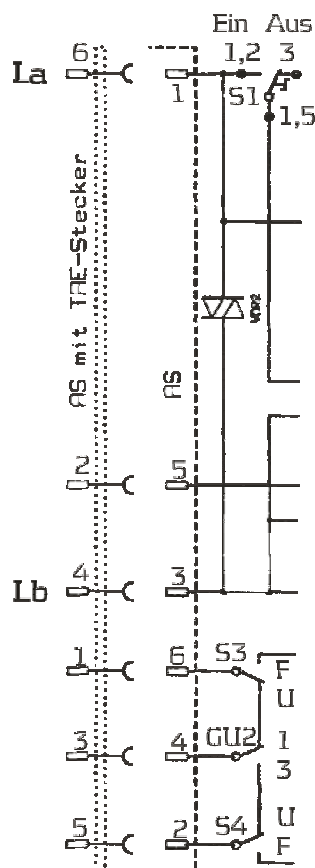

Einbaufernsprecher OB 07

Art.-Nr.: 60300

Produktbeschreibung:

- elektronische Sprechschaltung
- Rufstromerzeugung durch Kurbelinduktor
- Batterie - Zustandsanzeige
- Batteriekammern leicht zugänglich
- Anschluß an TAE - Dose (Steckanschluss)
- Anschlussschnur 3m (wahlweise 1m)
- Gehäuse: Aluminium
- Farbe: altweiss
- Lieferzustand:
 - mit dynamischer Hör- und Sprechkapsel
 - ohne Batterien: benötigt werden 2 Stück Monozellen

Anwendungsbeispiel:

- für Tisch-, Schrank- oder Türeinbau
- stationärer Betrieb (Festverbindung)

Abmessungen:

- L: 320 mm
- B: 130 mm
- H: 130 mm

Anschaltschema

Für normalen Betrieb wird nur Anschluß La und Lb benötigt, d.h. der OB 07 wird 2-polig an das Ortsbatterie-Fernsprechnet (oder den nächsten OB 92 angeschlossen)