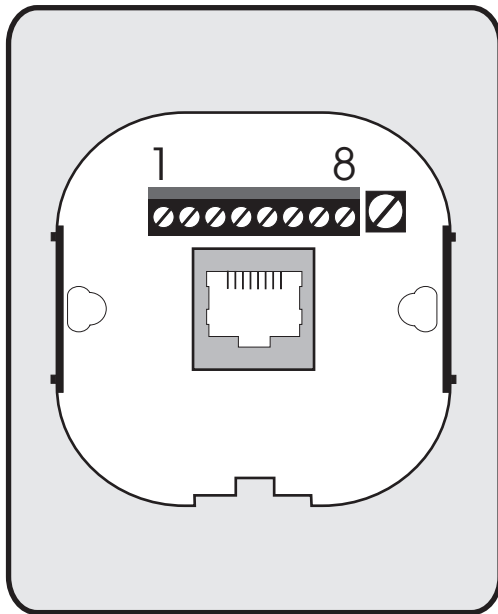

Anwendungsbeispiel:

- Fernsprechapparat in Fernmeldekästen
- Endstellen im Ortsbatteriebetrieb

Hauptabmessungen:

Befestigungsmasse:

Änderungen vorbehalten.

OB 08

Anschalthinweis

Klemmenbelegung

- 1 = nicht belegt
- 2 = la
- 3 = nicht belegt
- 4 = lb
- 5 = 70V~
- 6 = 70V~
- 7 = nicht belegt
- 8 = nicht belegt

Hinweis: Die Beschaltung der Klemmen 5 und 6 ist für die Verwendung einer externen Spannung konzipiert um alternativ zum Kurbelinduktor einen Tonruf per Knopfdruck auszulösen. Werden die Klemmen 5 und 6 nicht belegt, bleibt die rote Tonruftaste ohne Funktion. Eine Beeinträchtigung der sonstigen Funktionen liegt dann nicht vor.

Es handelt sich hierbei um ein Stück Schrumpfschlauch, der auf das Gewinde aufgeschoben wurde.

Bitte mit einem Messer oder einer Zange restlos vom Gewinde entfernen!!!