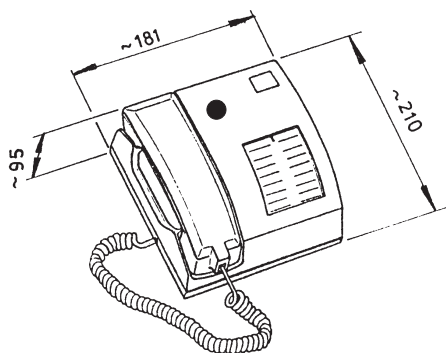

Fernsprechtischapparat OB 08

Art.-Nr.: 60301

Produktbeschreibung:

- elektronische Sprechschaltung
- Rufstromerzeugung durch Kurbelinduktor
- Mithören des abgehenden Rufs
- Ruftaste (rot) durch Ruffernspeisung
- Batterie - Zustandsanzeige
- Batteriekammern ohne Werkzeug zugänglich
(durch Niederdrücken und Verschieben in Pfeilrichtung der transparenten Abdeckung auf der Gehäuse-Oberseite)
- Anschluß an UAE - Dose (Westernbuchse)
- Anschlussschnur 2m (geräteseitig steckbar)
- wahlweise Anschlussmöglichkeit der steckbaren Handapparateschnur
 - an der linken Geräteseite
 - an der hinteren Geräteseite
- Energiezuführung durch Batteriespeisung
- Griffmulde zum Tragen des Apparates
- Gehäuse: ABS schlagfest, antistatisch
- rutschfeste Gummifüße
- Farbe: altweiss
- Lieferzustand:
 - mit dynamischer Hör- und Sprechkapsel
 - ohne Batterien: benötigt werden 2 Stück Monozellen

Anwendungsbeispiel:

- Fernsprechapparat in Fernmeldekästen
- Endstellen im Ortsbatteriebetrieb

Hauptabmessungen:

Befestigungsmasse:

Änderungen vorbehalten.

OB 08

Anschalthinweis

Klemmenbelegung

- 1 = nicht belegt
- 2 = la
- 3 = nicht belegt
- 4 = lb
- 5 = 70V~
- 6 = 70V~
- 7 = nicht belegt
- 8 = nicht belegt

Hinweis: Die Beschaltung der Klemmen 5 und 6 ist für die Verwendung einer externen Spannung konzipiert um alternativ zum Kurbelinduktor einen Tonruf per Knopfdruck auszulösen. Werden die Klemmen 5 und 6 nicht belegt, bleibt die rote Tonruftaste ohne Funktion. Eine Beeinträchtigung der sonstigen Funktionen liegt dann nicht vor.

Es handelt sich hierbei um ein Stück Schrumpfschlauch, der auf das Gewinde aufgeschoben wurde.

Bitte mit einem Messer oder einer Zange restlos vom Gewinde entfernen!!!