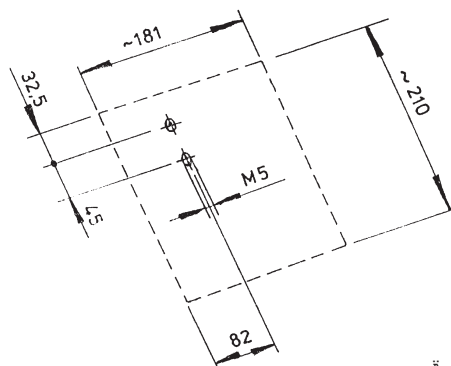

Anwendungsbeispiel:

- Fernsprechapparat in Fernmeldekästen
- Endstellen im Ortsbatteriebetrieb

Hauptabmessungen:

Befestigungsmasse:

Änderungen vorbehalten.

OB 08

Anschalthinweis

Klemmenbelegung

- 1 = nicht belegt
- 2 = la
- 3 = nicht belegt
- 4 = lb
- 5 = 70V~
- 6 = 70V~
- 7 = nicht belegt
- 8 = nicht belegt

Hinweis: Die Beschaltung der Klemmen 5 und 6 ist für die Verwendung einer externen Spannung konzipiert um alternativ zum Kurbelinduktor einen Tonruf per Knopfdruck auszulösen. Werden die Klemmen 5 und 6 nicht belegt, bleibt die rote Tonruftaste ohne Funktion. Eine Beeinträchtigung der sonstigen Funktionen liegt dann nicht vor.