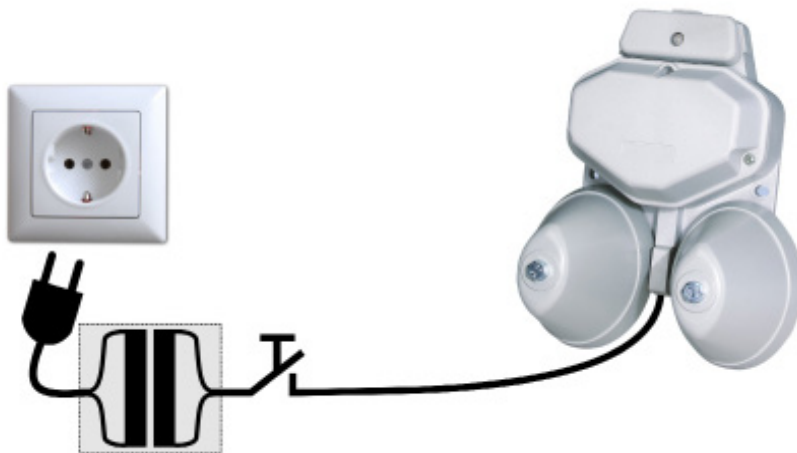

ANSCHALTVARIANTEN WK 971 6V - 230V

BETRIEB AN 230 VOLT

WK 971 230V AC - 60122

BETRIEB AN WECHSELSPANNUNGEN

WK 971 60V AC - 60122B
WK 971 48V AC - 60122C
WK 971 36V AC - 60122D
WK 971 24V AC - 60122E
WK 971 12V AC - 60122F
WK 971 6V AC - 60122G

ACHTUNG: DIE SERIE WK 971 6V - 230V IST NICHT FÜR DEN BETRIEB AM ANALOGEN NETZ GEEIGNET UND KANN DIE TK-ANLAGE ODER DEN ROUTER BESCHÄDIGEN.