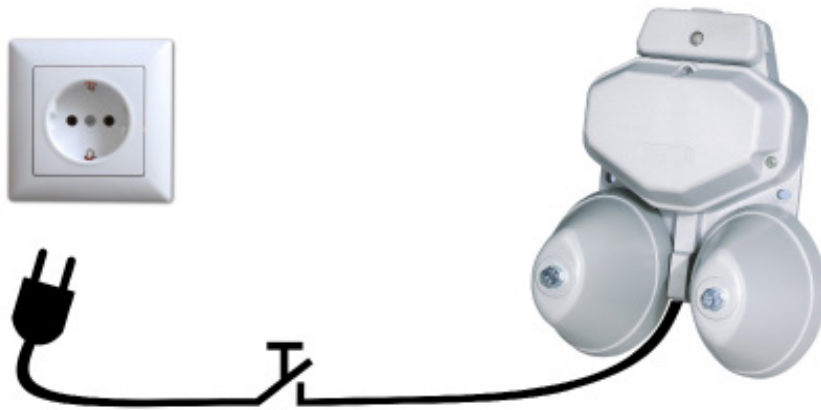

ANSCHALTVARIANTEN WK 971 6V - 230V

BETRIEB AN 230 VOLT

WK 971 230V AC - 60122

BETRIEB AN WECHSELSPANNUNGEN

WK 971 60V AC - 60122B
WK 971 48V AC - 60122C
WK 971 36V AC - 60122D
WK 971 24V AC - 60122E
WK 971 12V AC - 60122F
WK 971 6V AC - 60122G

ACHTUNG: DIE SERIE WK 971 6V - 230V IST NICHT FÜR DEN BETRIEB AM ANALOGEN NETZ GEEIGNET UND KANN DIE TK-ANLAGE ODER DEN ROUTER BESCHÄDIGEN.